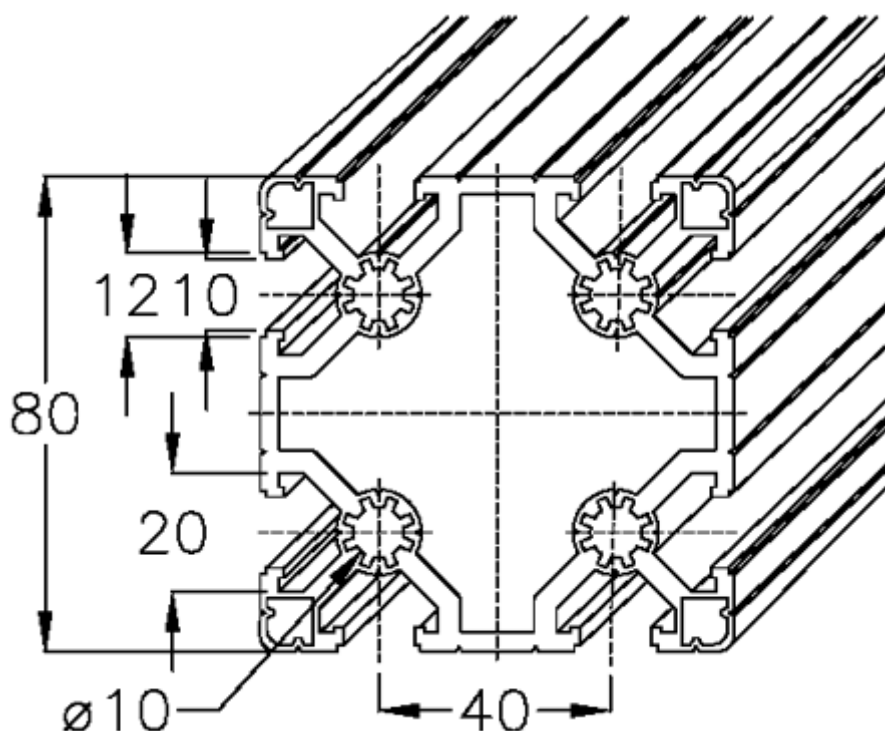

Varenummer: 05803280815600  
Beskrivelse: Hepco MCS profil 80x80L  
0-132-8081 længde 5600mm

## Mål

Længde mm = 5600  
Vægt (kg) = 22.904